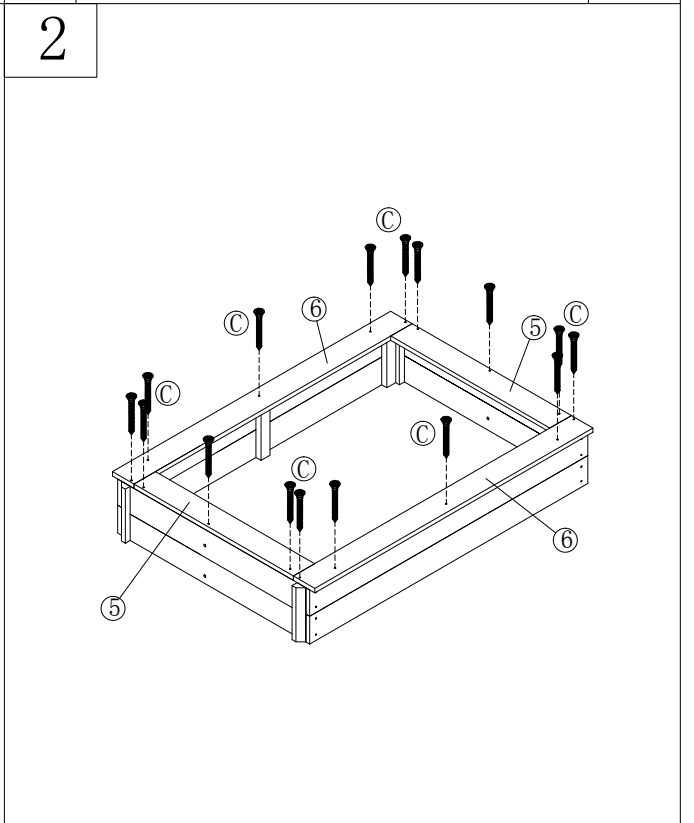

649530 Woodlii Sandlåda Liten Båt

1		1PC	7		1PC
2		1PC	8		2PCS
3		1PC	9		1PC
4		1PC	10		1PC
5		2PCS	11		2PCS
6		2PCS	12		1PC
			13		1PCS
			14		1PC

15		2PCS	A	 3.5*50	4PCS
16		1PC	B	 3.5*40	8PCS
			C	 3.5*35	56PCS
17		2PCS	D	 3*25	11PCS
			E	 φ6*60	4PCS
18		1PC	F	 φ6*70	1PC
19		1PC	G		1PC
20		1PC	H		1PC