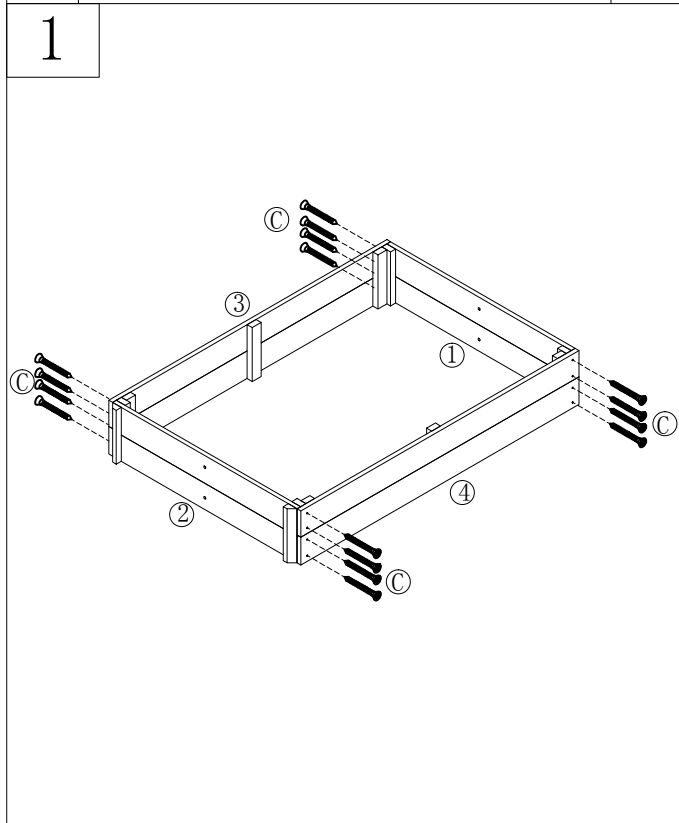

649530 Woodlii Sandlåda Liten Båt

1		1PC	7		1PC
2		1PC	8		2PCS
3		1PC	9		1PC
4		1PC	10		1PC
5		2PCS	11		2PCS
6		2PCS	12		1PC
			13		1PCS
			14		1PC

15		2PCS	A	 3.5*50	4PCS
16		1PC	B	 3.5*40	8PCS
			C	 3.5*35	56PCS
17		2PCS	D	 3*25	11PCS
			E	 φ6*60	4PCS
18		1PC	F	 φ6*70	1PC
19		1PC	G		1PC
20		1PC	H		1PC